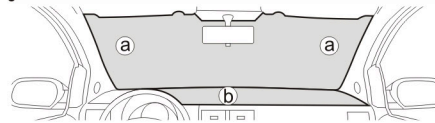

繁體中文

- ① **擋風玻璃**
  可吸附再駕駛或是副駕駛旁的擋風玻璃上。
- ② **儀表盤**
  可吸附在彎曲幅度小的儀表板上。

規格:
• 產品名稱: Tab Clip Universal Car-Desk Mount Holder
• P / N: HO-TBL-PCTCBK-00
• 尺寸: 130 x 140 x 89 mm
• 重量: 235 g
• 材質: 塑膠
• 可調角度: 360° (旋轉) 360° (垂直)
• 適用於 6~10 吋的裝置

包裝內容:
• Tab Clip Universal Car-Desk Mount Holder x 1
• 說明書 x 1