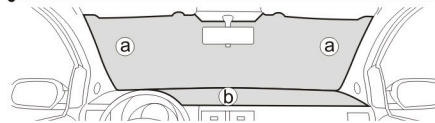

Русский

- ① **Ветровое стекло**
  Можно установить со стороны водителя или пассажира, в зависимости от назначения.
- ② **Приборная панель**
  Дополнительный вариант установки по желанию пользователя.

Технические характеристики:
• Наименование: Tab Clip Universal Car-Desk Mount Holder
• P / N: HO-TBL-PCTCBK-00
• Размеры: 130 x 140 x 89 мм
• Вес: 235 г
• Материал: пластмасса
• Регулируемый угол наклона: 360° (с поворотом) / 360° (по вертикали)
• Для Дисплей Размер 6" ~ 10" устройств

Пакет содержит:
• Tab Clip Universal Car-Desk Mount Holder x 1
• Руководство x 1